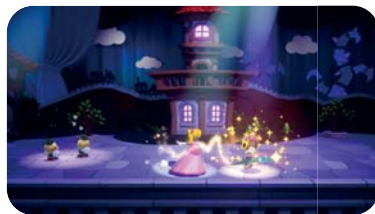

PRÓBÁLD KI AZ
INGYENES DEMÓT!

NEM AZÉRT VAN ITT, HOGY MEGMENTSÉK!

Princess Peach és barátai épp a Sparkle Theater előadására érkeznek, amikor hirtelen feltűnik a színen a gonosz Grape és a Sour Bunch banda.

Ezúttal Peach feladata, hogy megmentse a darabot – és a helyzetet!

Stella szalagjának erejével Peach képes interakcióba lépni a színpaddal, összegyűjtheti a színészeket, és a Transform képességgel különféle átváltozásokat használhat!

Segítsé-
gedre lesz
a Sparkle
Theater
csillogó
örzöje,
Stella

Változz át, és használj lélegzetelállító képességeket!

Például hárfázd el szenzációs kardvívással a Sour Bunch támadásait, vagy öltsd fel a detektívsapkát, hogy megtaláld a tettest! Mivel rengeteg ellopott előadás kell megmentened, számtalan egyéb átalakulás is vár a kulisszák mögött!

Princess Peach: Showtime!

- **Műfaj:** akció, kaland
- **Kiadó:** Nintendo

PRÓBÁLD KI
AZ INGYENES
DEMÓT!

Nintendo
eShop

7
www.pej.info

Használható
játékmódok

TV mód

1

Asztali mód

1

Kézikonzol mód

1