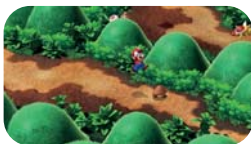

▼ Fedezd fel a világot a jellegzetes ugrásokkal!

A LEGELSŐ MARIO RPG FELÚJÍTOTT FORMÁBAN, NINTENDO SWITCH KONZOLON!

Állítsd össze külön-külön hősökből álló csapatodat, és indulj el egy hőbortos küldetésre, hogy megjavítsd a kívánságokat teljesítő Star Road működését, és megállítsd a gonosz Smithy Gang tagjait.