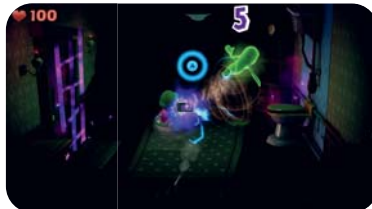

Asztali mód

1

Kézikonzol mód

1

▼ Légy Luigi, az ijedős hős társa ebben a kísérteties küldetésben

VÍZVEZETÉK-SZERELŐBŐL SZELLEMVADÁSZ

Látogass el a hátborzongató Evershade Valley vidékére, amely csak úgy hemzseg a bajkeverő szellemektől. Luigi paranormális kalandozásai során rengeteg különféle helyre eljut, többek között egy elhagyatott növényteni kutatólaboratóriumba, egy lerobbant óragyárba és még számos más helyszínre.

Használd a szupererős szellemvadász eszközt, a Poltergust 5000-et, hogy felszippantsd a szellemeket!

Fedez fel több kísértetjárta kastélyt Luigi oldalán!

Birkózzatok meg együtt a ScareScaper kihívásaival!