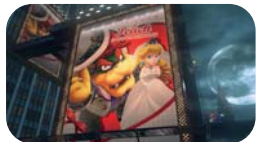

▼ Utazd be a világot Cappy oldalán!

KEZDŐDJÖN AZ UTAZÁS!

Járd be a világot Mario társaságában egy hatalmas 3D-s kaland során! Használd hihetetlen, új képességeidet, gyűjts Power Moonokat, és mentsd meg Princess Peach jövőjét Bowser házassági terveitől!